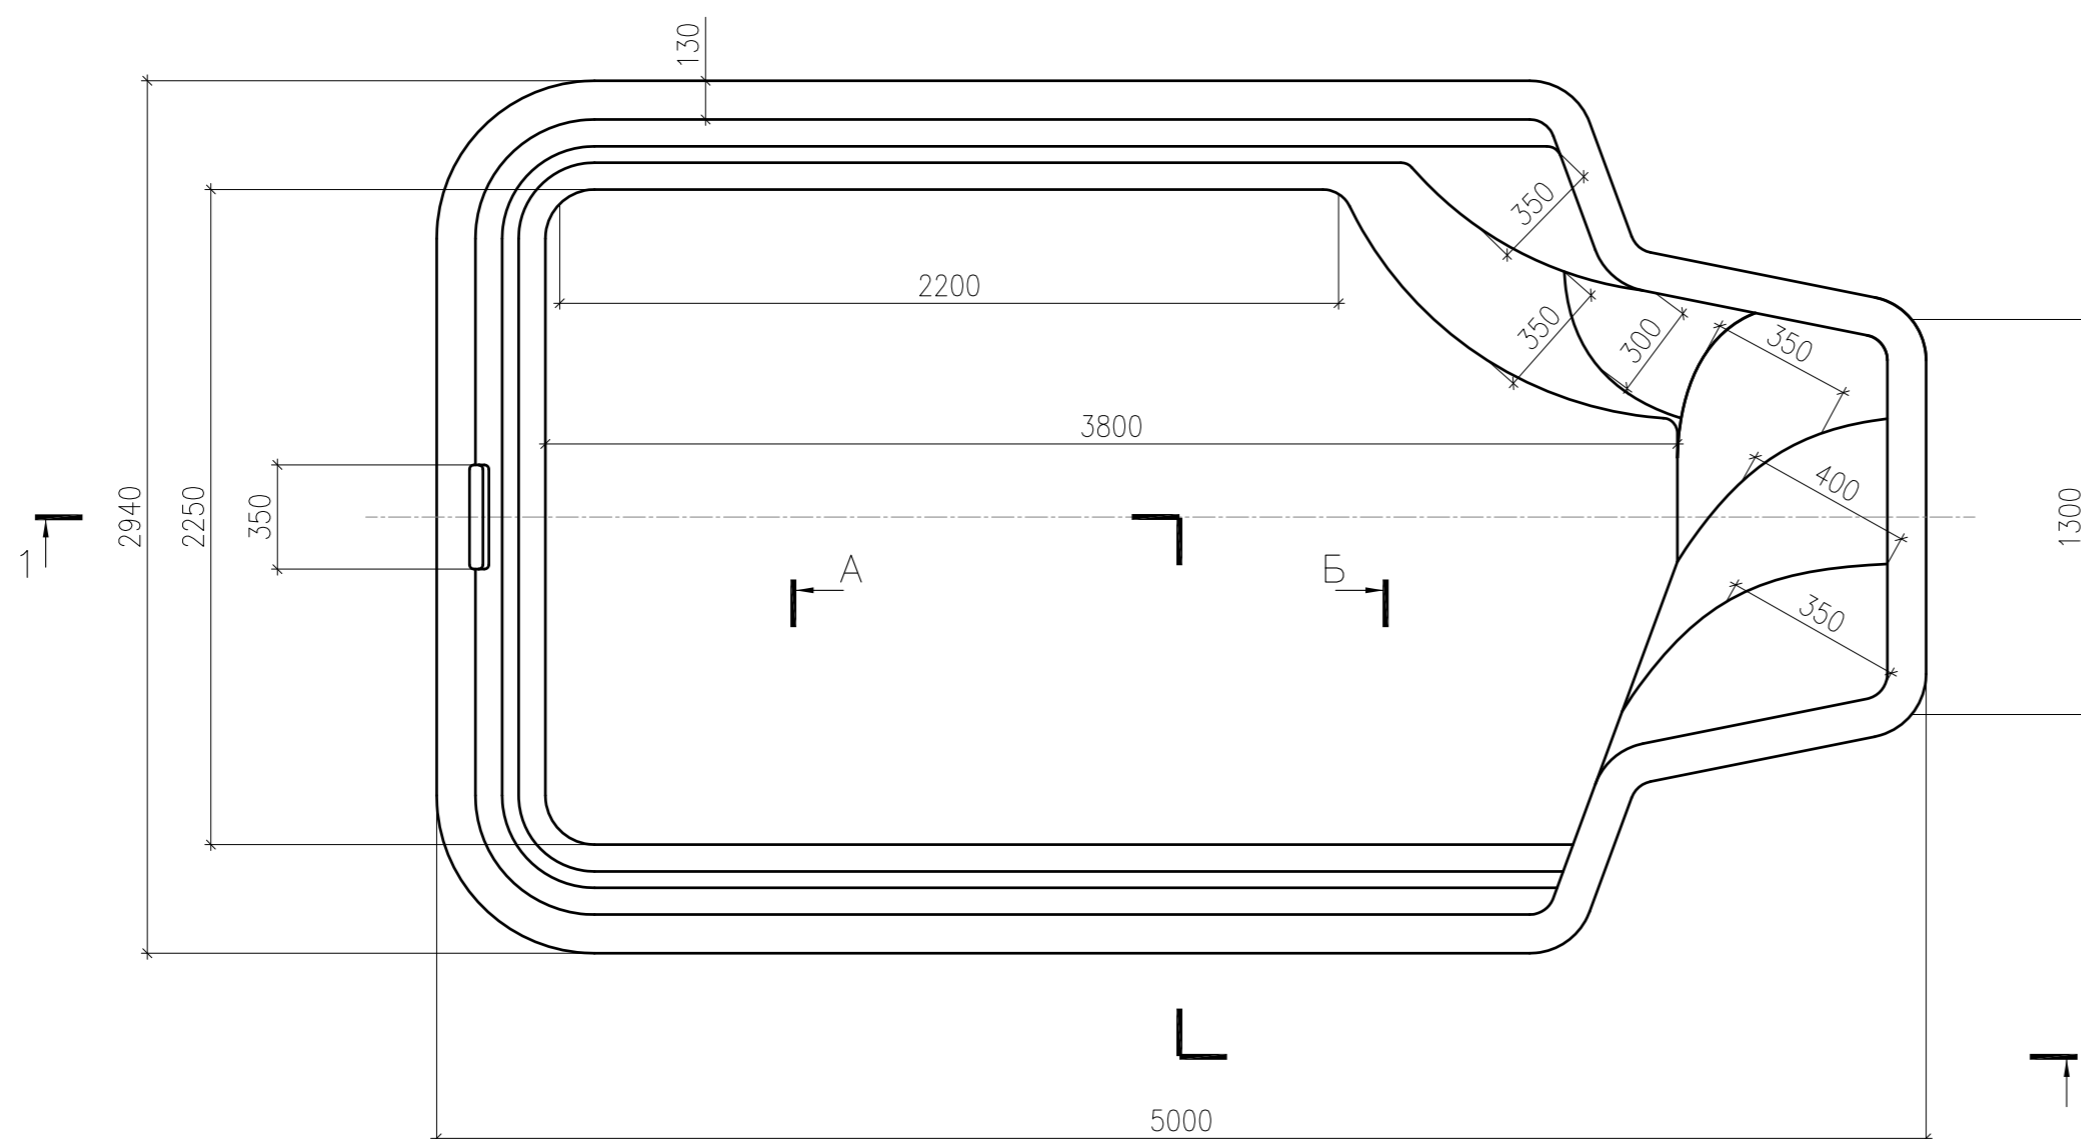

Bug A

1 - 1

Bug Б

Длина и ширина бассейна меняются в результате обрезки края бассейна по периметру /50... 70/мм.

Технические данные

Длина	5000
Ширина	2940
Глубина	1700
Толщина стенок	3-6 мм
Площадь зеркала воды	11 кв.м
Объем чаши	19 ±1 куб.м
Объем воды	18 ±1 куб.м
Периметр по внутренней грани борта	13,5 м
Масса нетто	317 ±30кг.

Модель бассейна Д О М И Н И К А

Производитель ООО "БАСЕЙН-ЛЮКС"