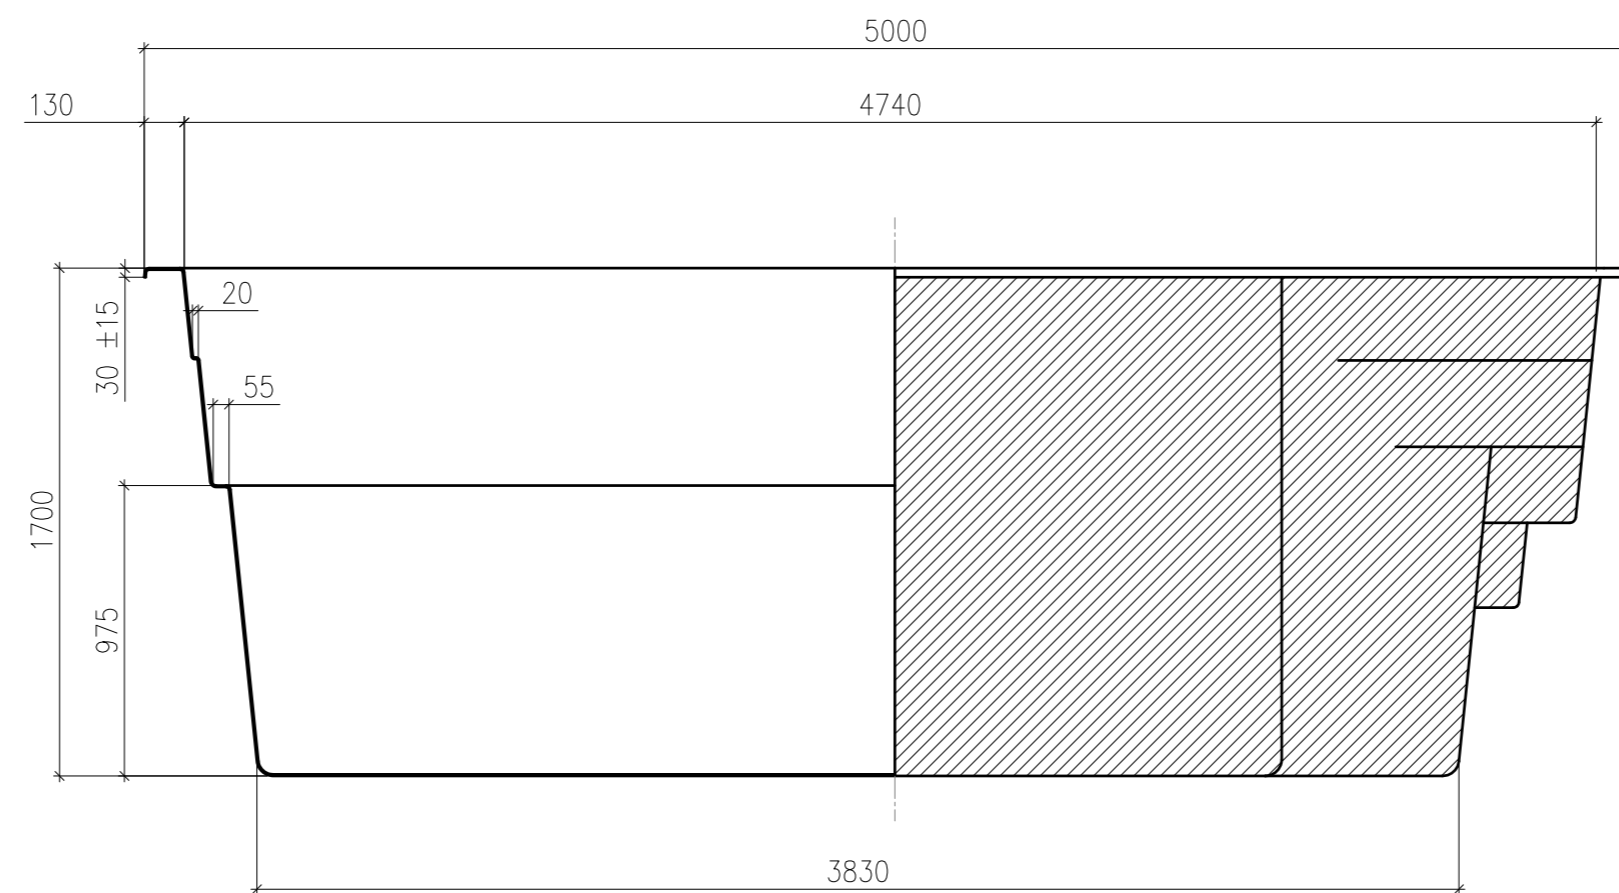

Bug A

1 - 1

Bug Б

Длина и ширина бассейна меняются в результате обрезки края бассейна по периметру /50... 70/мм.

Технические данные

Длина	5000
Ширина	2940
Глубина	1700
Толщина стенок	3-6 мм
Площадь зеркала воды	11 кв.м
Объем чаши	19 ±1 куб.м
Объем воды	18 ±1 куб.м
Периметр по внутренней грани борта	13,5 м
Масса нетто	317 ±30кг.