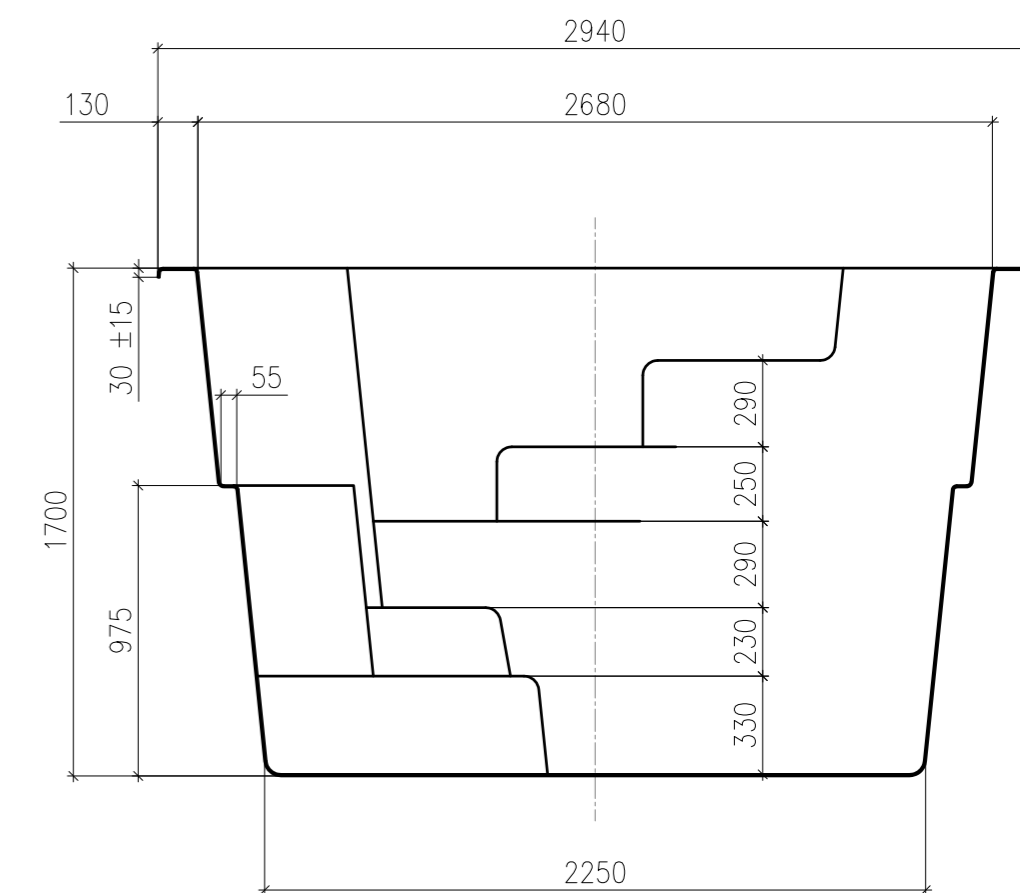

Bug A

1 - 1

Bug Б

Длина и ширина бассейна меняются в результате обрезки края бассейна по периметру /50... 70/мм.

Технические данные

Длина	5000
Ширина	2940
Глубина	1700
Толщина стенок	3-6 мм
Площадь зеркала воды	11 кв.м
Объем чаши	19 ±1 куб.м
Объем воды	18 ±1 куб.м
Периметр по внутренней грани борта	13,5 м
Масса нетто	317 ±30кг.

Модель бассейна Д О М И Н И К А

Производитель ООО "БАСЕЙН-ЛЮКС"