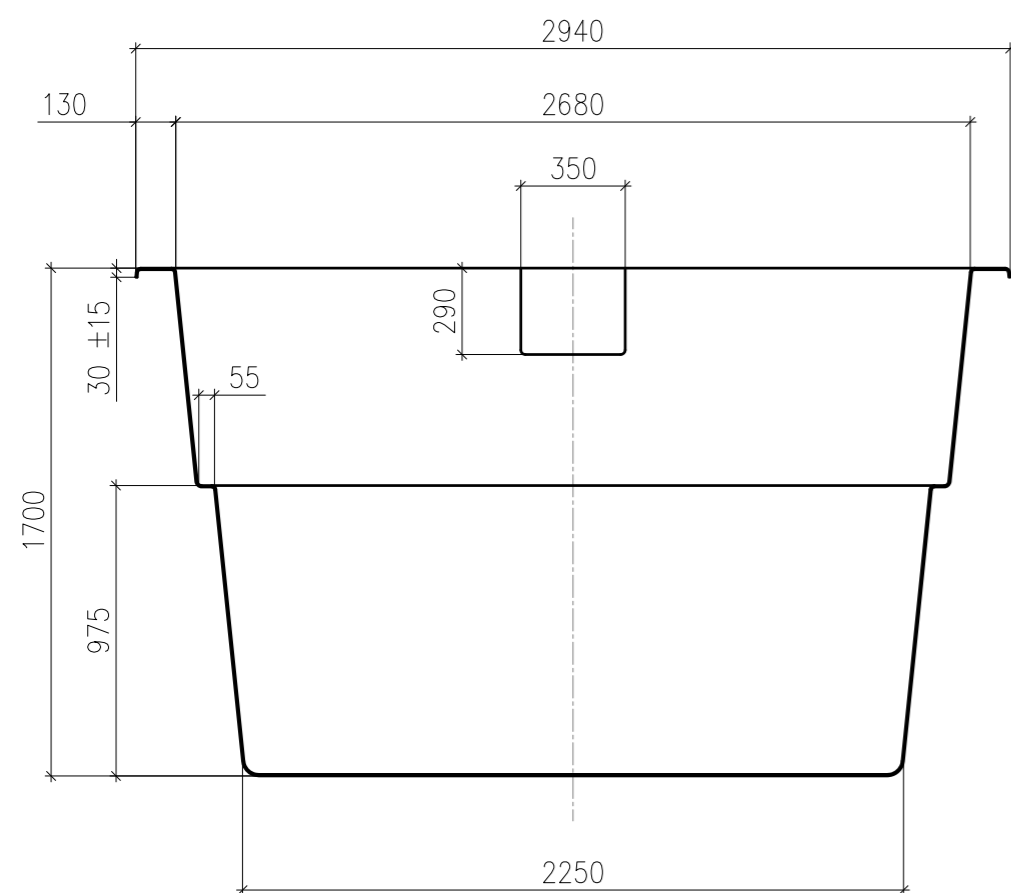

Bug A

1 - 1

Bug Б

Длина и ширина бассейна меняются в результате обрезки края бассейна по периметру /50... 70/мм.

Технические данные

Длина	5000
Ширина	2940
Глубина	1700
Толщина стенок	3-6 мм
Площадь зеркала воды	11 кв.м
Объем чаши	19 ±1 куб.м
Объем воды	18 ±1 куб.м
Периметр по внутренней грани борта	13,5 м
Масса нетто	317 ±30кг.